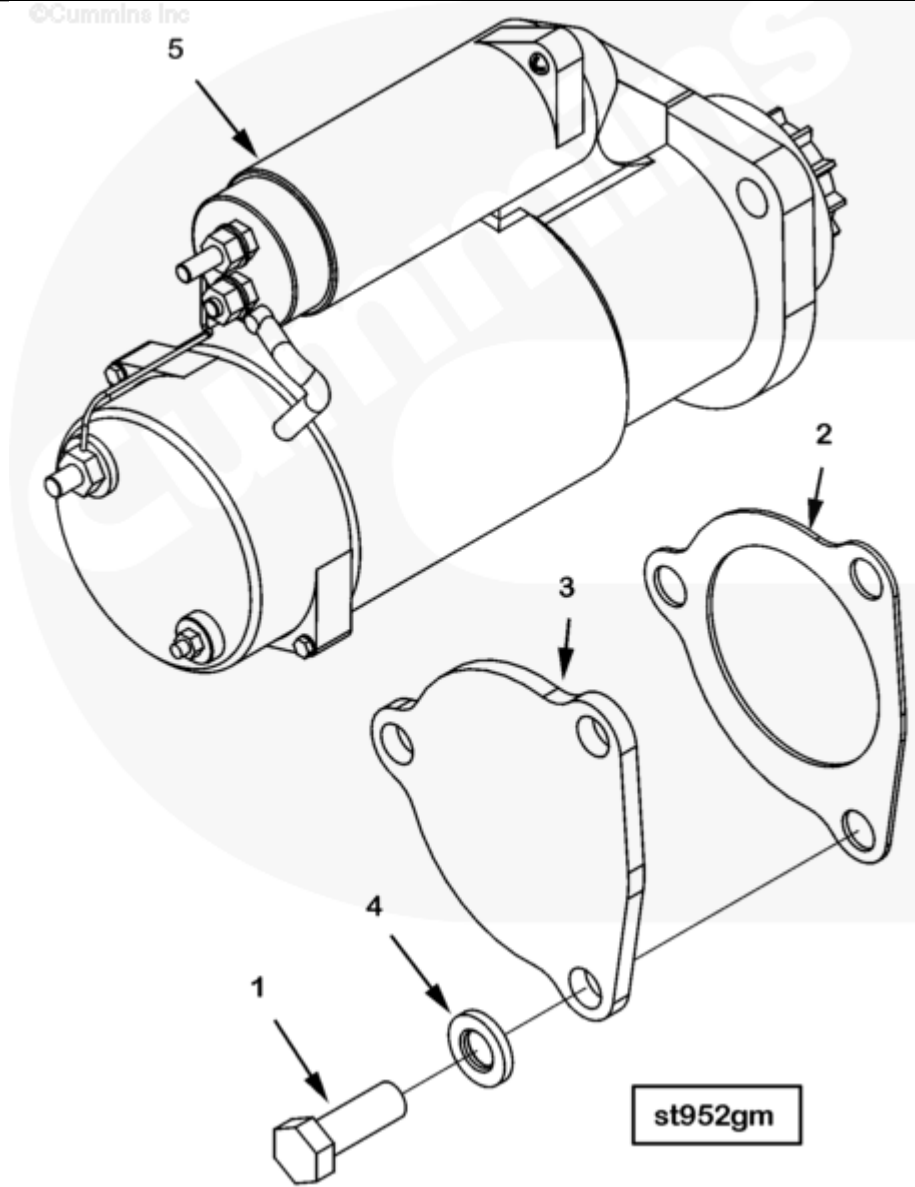

Parts Catalog - Option Detail

Electronic Parts Catalog - Option Detail				
Option	Group	Graphic	Film Card	Date
ST50004	13.05	st952gm	P23	01-OCT-06
Engines	QSK23 CM2250 K109, QSK23 CM500			

[SMALL](#) | [MEDIUM](#) | [LARGE](#)

Cart	Ref No	Part Number	Part Description	Required	Remarks
View My Cart					
		ST50004	Starting Motor		

<input type="checkbox"/>	1	3093760	Hexagon Head Cap Screw	6	
<input type="checkbox"/>	2	3864194	Starter Gasket	2	
<input type="checkbox"/>	3	4095503	Starter Flange Cover	1	
<input type="checkbox"/>	4	4095866	Plain Washer	6	
	5	4096443	Starting Motor	1	